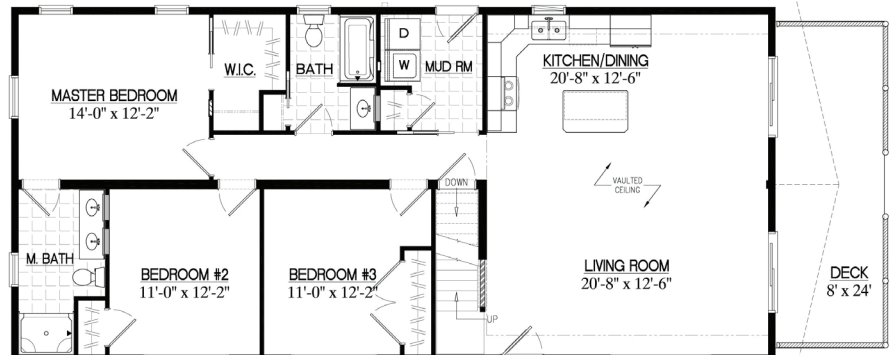

# Mountaineer Deluxe Floor Plans 2023

**26MD1402** 26x36 Mtnr. Deluxe

**26MD1405** 26x48 Mtnr. Deluxe

**26MD1403** 26x40 Mtnr. Deluxe

**26MD1406** 26x52 Mtnr. Deluxe

**26MD1404** 26x44 Mtnr. Deluxe

**26MD1409** 26x56 Mtnr. Deluxe

26CH1601 26x30 Chalet

26CH1605 26x48 Chalet

26CH1602 26x36 Chalet

26CH1606 26x52 Chalet

26CH1603 26x42 Chalet

26CH1607 26x56 Chalet

# Alpine Floor Plans

2023

26AP1705 26x48 Alpine +bump-out

26AP1703 26x48 Alpine

26AP1702 26x44 Alpine

26AP1709 26x56 Alpine

26AP1708 26x56 Alpine

26AP1706 26x52 Alpine