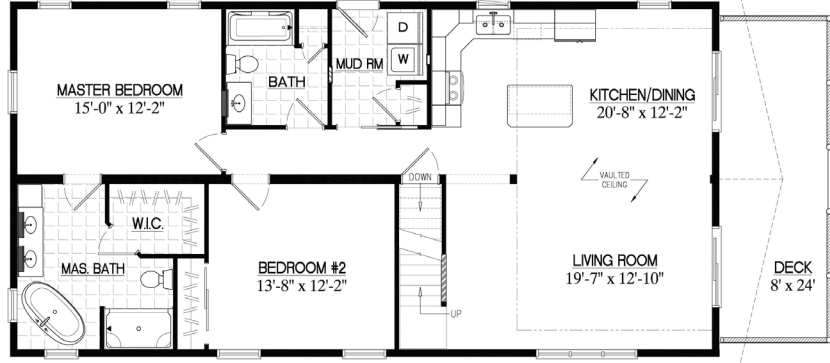

# Mountaineer Deluxe Floor Plans 2023

**26MD1402** 26x36 Mtnr. Deluxe

**26MD1405** 26x48 Mtnr. Deluxe

**26MD1403** 26x40 Mtnr. Deluxe

**26MD1406** 26x52 Mtnr. Deluxe

**26MD1404** 26x44 Mtnr. Deluxe

**26MD1409** 26x56 Mtnr. Deluxe

26CH1601 26x30 Chalet

26CH1605 26x48 Chalet

26CH1602 26x36 Chalet

26CH1606 26x52 Chalet

26CH1603 26x42 Chalet

26CH1607 26x56 Chalet

# Alpine Floor Plans

2023

26AP1705 26x48 Alpine +bump-out

26AP1703 26x48 Alpine

26AP1702 26x44 Alpine

26AP1709 26x56 Alpine

26AP1708 26x56 Alpine

26AP1706 26x52 Alpine