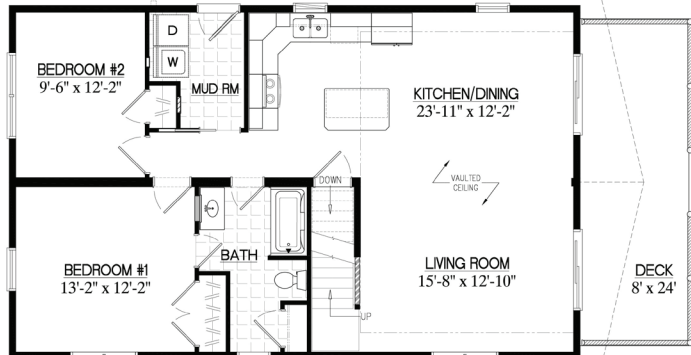

# Mountaineer Deluxe Floor Plans 2023

**26MD1402** 26x36 Mtnr. Deluxe

**26MD1405** 26x48 Mtnr. Deluxe

**26MD1403** 26x40 Mtnr. Deluxe

**26MD1406** 26x52 Mtnr. Deluxe

**26MD1404** 26x44 Mtnr. Deluxe

**26MD1409** 26x56 Mtnr. Deluxe

26CH1601 26x30 Chalet

26CH1605 26x48 Chalet

26CH1602 26x36 Chalet

26CH1606 26x52 Chalet

26CH1603 26x42 Chalet

26CH1607 26x56 Chalet

# Alpine Floor Plans

2023

26AP1705 26x48 Alpine +bump-out

26AP1703 26x48 Alpine

26AP1702 26x44 Alpine

26AP1709 26x56 Alpine

26AP1708 26x56 Alpine

26AP1706 26x52 Alpine