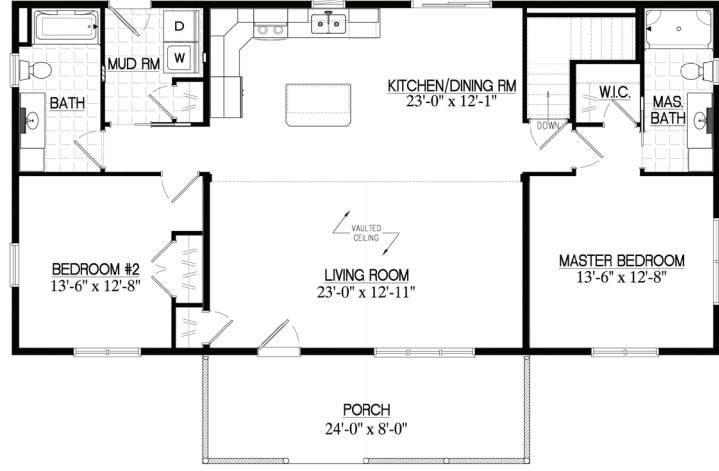

# Mountaineer Deluxe Floor Plans 2023

**26MD1402** 26x36 Mtnr. Deluxe

**26MD1405** 26x48 Mtnr. Deluxe

**26MD1403** 26x40 Mtnr. Deluxe

**26MD1406** 26x52 Mtnr. Deluxe

**26MD1404** 26x44 Mtnr. Deluxe

**26MD1409** 26x56 Mtnr. Deluxe

26CH1601 26x30 Chalet

26CH1605 26x48 Chalet

26CH1602 26x36 Chalet

26CH1606 26x52 Chalet

26CH1603 26x42 Chalet

26CH1607 26x56 Chalet

# Alpine Floor Plans

2023

26AP1705 26x48 Alpine +bump-out

26AP1703 26x48 Alpine

26AP1702 26x44 Alpine

26AP1709 26x56 Alpine

26AP1708 26x56 Alpine

26AP1706 26x52 Alpine