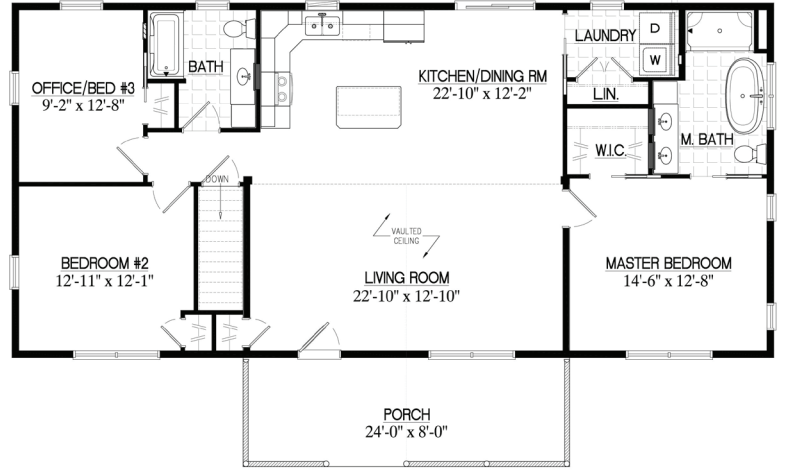

# Mountaineer Deluxe Floor Plans 2023

**26MD1402** 26x36 Mtnr. Deluxe

**26MD1405** 26x48 Mtnr. Deluxe

**26MD1403** 26x40 Mtnr. Deluxe

**26MD1406** 26x52 Mtnr. Deluxe

**26MD1404** 26x44 Mtnr. Deluxe

**26MD1409** 26x56 Mtnr. Deluxe

26CH1601 26x30 Chalet

26CH1605 26x48 Chalet

26CH1602 26x36 Chalet

26CH1606 26x52 Chalet

26CH1603 26x42 Chalet

26CH1607 26x56 Chalet

# Alpine Floor Plans

2023

26AP1705 26x48 Alpine +bump-out

26AP1703 26x48 Alpine

26AP1702 26x44 Alpine

26AP1709 26x56 Alpine

26AP1708 26x56 Alpine

26AP1706 26x52 Alpine